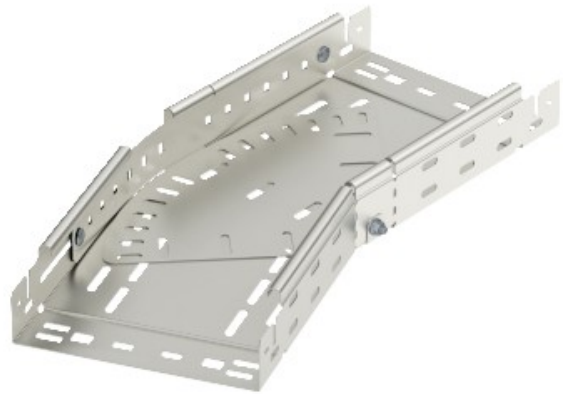

Electric Automation
Automation specialists

Referencia: RBMV 660 VA 4571
Código: 6040552

curvatura variable con conector rápido,
60x600, acero inoxidable, grado 316 Ti,
VA, 1.4571

[Comprar en Electric Automation Network](#)

La magia de inflexión de 0°-90°, variable, con conector rápido del sistema. Para todos bandeja de cables de los tipos de 60 mm de altura.