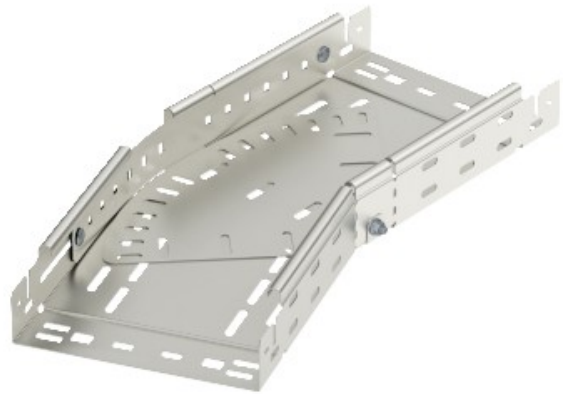

Electric Automation
Automation specialists

Referencia: RBMV 650 VA 4571
Código: 6040550

curvatura variable con conector rápido,
60x500, acero inoxidable, grado 316 Ti,
VA, 1.4571

[Comprar en Electric Automation Network](#)

La magia de inflexión de 0°-90°, variable, con conector rápido del sistema. Para todos bandeja de cables de los tipos de 60 mm de altura.