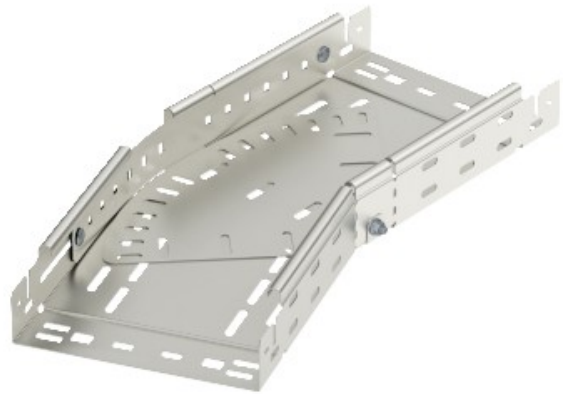

**Electric Automation**  
Automation specialists

Referencia: RBMV 640 VA 4571  
Código: 6040548

curvatura variable con conector rápido,  
60x400, acero inoxidable, grado 316 Ti,  
VA, 1.4571

[Comprar en Electric Automation Network](#)

La magia de inflexión de 0°-90°, variable, con conector rápido del sistema. Para todos bandeja de cables de los tipos de 60 mm de altura.