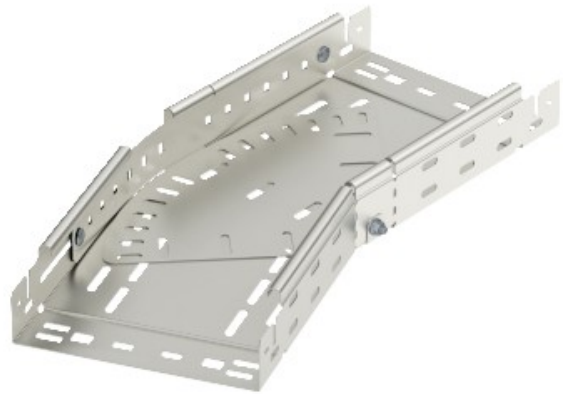

Electric Automation
Automation specialists

Referencia: RBMV 650 VA 4301
Código: 6040530

curvatura variable con conector rápido,
60x500, acero inoxidable, grado 304,
VA, 1.4301

[Comprar en Electric Automation Network](#)

La magia de inflexión de 0°-90°, variable, con conector rápido del sistema. Para todos bandeja de cables de los tipos de 60 mm de altura.