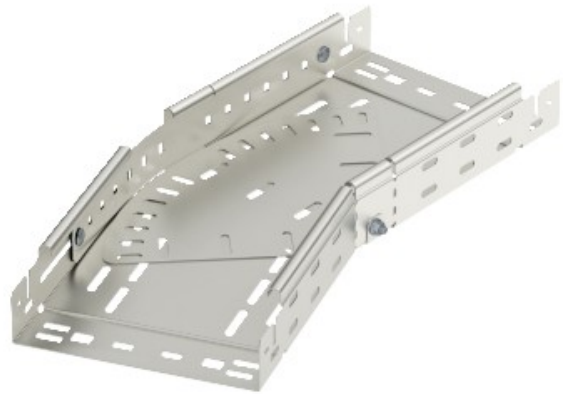

Electric Automation
Automation specialists

Referencia: RBMV 640 VA 4301
Código: 6040528

curvatura variable con conector rápido,
60x400, acero inoxidable, grado 304,
VA, 1.4301

[Comprar en Electric Automation Network](#)

La magia de inflexión de 0°-90°, variable, con conector rápido del sistema. Para todos bandeja de cables de los tipos de 60 mm de altura.