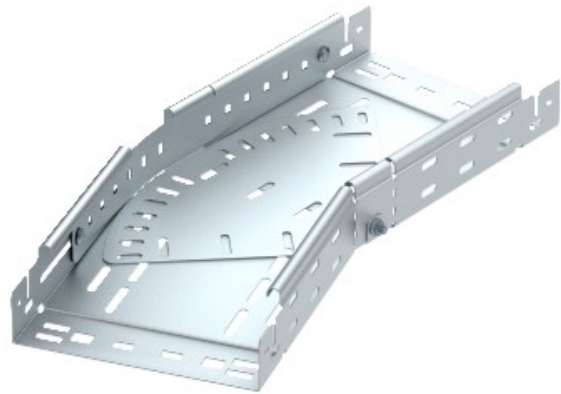

**Electric Automation**  
Automation specialists

Referencia: RBMV 640 FT  
Código: 6040508

curvatura variable con conector rápido,  
60x400, galvanizado en caliente, DIN EN  
ISO 1461, Acero, St

[Comprar en Electric Automation Network](#)

La magia de inflexión de 0°-90°, variable, con conector rápido del sistema. Para todos bandeja de cables de los tipos de 60 mm de altura.