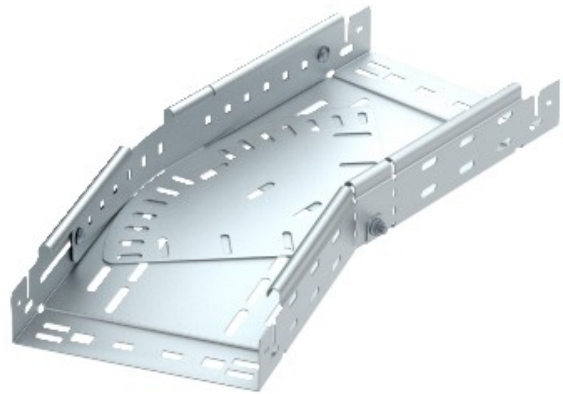

Electric Automation
Automation specialists

Referencia: RBMV 660 FS
Código: 6040492

curvatura variable con conector rápido,
60x600, Strip-galvanizado, DIN EN
10147, de acero, St

[Comprar en Electric Automation Network](#)

La magia de inflexión de 0°-90°, variable, con conector rápido del sistema. Para todos bandeja de cables de los tipos de 60 mm de altura.