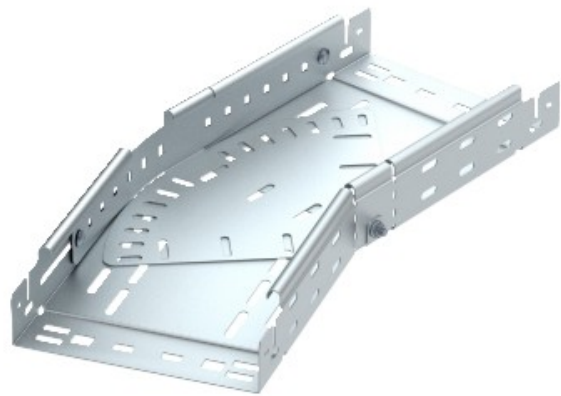

**Electric Automation**  
Automation specialists

Referencia: RBMV 650 FS  
Código: 6040490

curvatura variable con conector rápido,  
60x500, Strip-galvanizado, DIN EN  
10147, de acero, St

[Comprar en Electric Automation Network](#)

La magia de inflexión de 0°-90°, variable, con conector rápido del sistema. Para todos bandeja de cables de los tipos de 60 mm de altura.