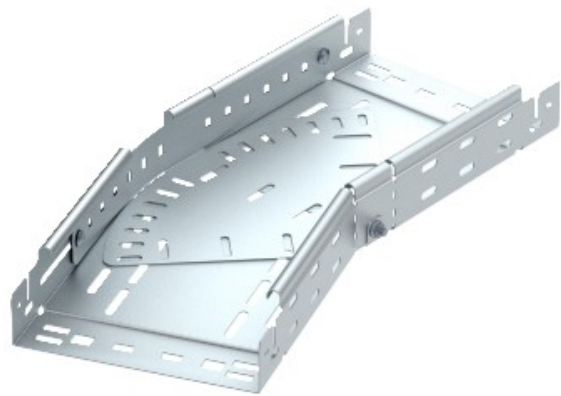

Electric Automation
Automation specialists

Referencia: RBMV 640 FS
Código: 6040488

curvatura variable con conector rápido,
60x400, Strip-galvanizado, DIN EN
10147, de acero, St

[Comprar en Electric Automation Network](#)

La magia de inflexión de 0°-90°, variable, con conector rápido del sistema. Para todos bandeja de cables de los tipos de 60 mm de altura.