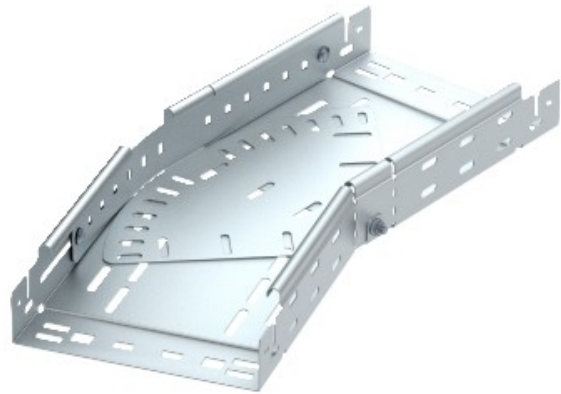

**Electric Automation**  
Automation specialists

Referencia: RBMV 620 FS  
Código: 6040484

Curva, variable, con conexión rápida,  
60x200, galvanizado en banda, DIN EN  
10147, Acero, St

[Comprar en Electric Automation Network](#)

La magia de inflexión de 0°-90°, variable, con conector rápido del sistema. Para todos bandeja de cables de los tipos de 60 mm de altura.