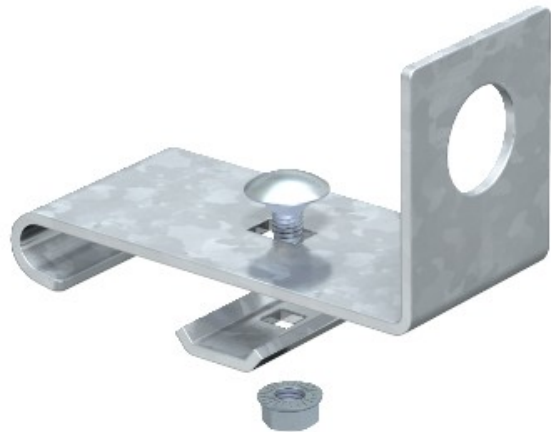

Electric Automation
Automation specialists

Referencia: SH KAB 25 FS
Código: 6015433

titular de lado para la entrada de cables
M25, galvanizado-Strip, la norma DIN EN
10147, de acero, St

[Comprar en Electric Automation Network](#)

Conducto de despegar del soporte con perforación para la aceptación de los
prensaestopas.