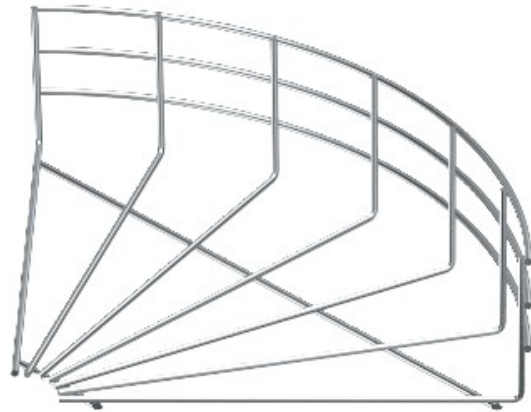

Referencia: GRB 90 160 G

Código: 6002384

Curva 90° bandeja de rejilla, 105x600,
electrozincado, DIN 50961, Acero, St

[Comprar en Electric Automation Network](#)

Curva de 90°, horizontal, para todas las bandejas de cable de la malla de 105 mm de altura.