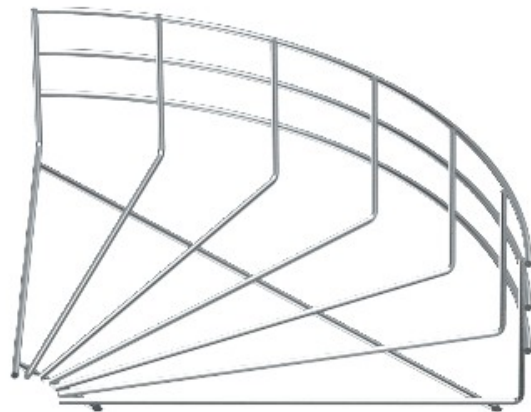

Referencia: GRB 90 115 G

Código: 6002372

Curva 90° bandeja de rejilla, 105x150,
electrozincado, DIN 50961, Acero, St

[Comprar en Electric Automation Network](#)

Curva de 90°, horizontal, para todas las bandejas de cable de la malla de 105 mm de altura.