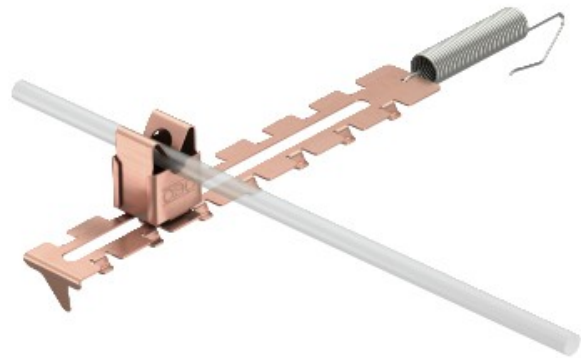

**Electric Automation**  
Automation specialists

Referencia: 132 U-CU  
Código: 5203023

Soporte conductor cumbrera, ajuste de longitud variable, cobreado, Acero inoxidable 1.4301, VA, 1.4301

[Comprar en Electric Automation Network](#)

- Para la ronda de conductores Rd 8
- Rango de sujeción de 280-380 mm