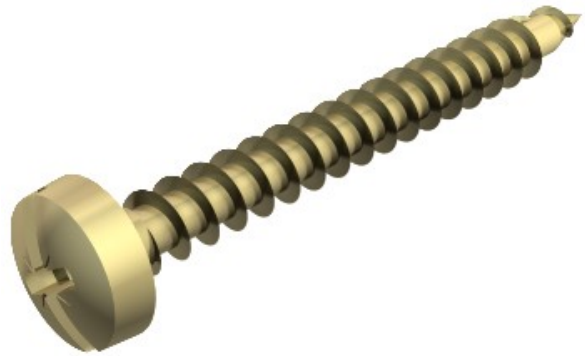

Electric Automation
Automation specialists

Referencia: 4758 6.0X60
Código: 3195945

Tirafondo Golden-Sprint,
cabez.plana,accion.+/- ranura, 6x60mm,
electrocincado, pasivado en amarillo,
Acero, St

[Comprar en Electric Automation Network](#)

De acero templado, electrogalvanizado y pasivado amarillo, así como Hostafon, recubierta de cabeza troncocónica con una combinación de Philips y la cabeza con ranura (Pozidrive tamaño 2, excepto Ø 6 mm Pozidrive tamaño 3).

El uso de Sprint tornillos conduce a reducir considerablemente tornillo-en los tiempos en comparación con tornillos estándar. Esta notable ventaja viene dada por el punto con el primer hilo, que conduce a la doble rosca más allá.