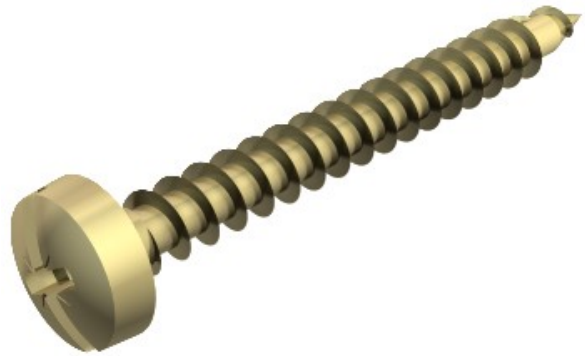

Electric Automation
Automation specialists

Referencia: 4758 5.0X35
Código: 3195643

Tirafondo Golden-Sprint,
cabez.plana, accion. +/- ranura, 5x35mm,
electrocincado, pasivado en amarillo,
Acero, St

[Comprar en Electric Automation Network](#)

De acero templado, electrogalvanizado y pasivado amarillo, así como Hostafon, recubierta de cabeza troncocónica con una combinación de Philips y la cabeza con ranura (Pozidrive tamaño 2, excepto Ø 6 mm Pozidrive tamaño 3).

El uso de Sprint tornillos conduce a reducir considerablemente tornillo-en los tiempos en comparación con tornillos estándar. Esta notable ventaja viene dada por el punto con el primer hilo, que conduce a la doble rosca más allá.