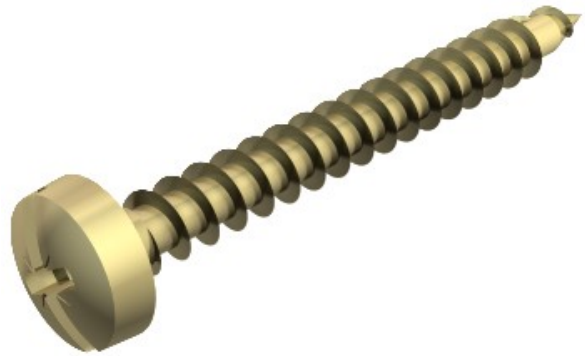

Electric Automation
Automation specialists

Referencia: 4758 5.0X30
Código: 3195635

Tirafondo Golden-Sprint,
cabez.plana, accion. +/- ranura, 5x30mm,
electrocincado, pasivado en amarillo,
Acero, St

[Comprar en Electric Automation Network](#)

De acero templado, electrogalvanizado y pasivado amarillo, así como Hostafon, recubierta de cabeza troncocónica con una combinación de Philips y la cabeza con ranura (Pozidrive tamaño 2, excepto Ø 6 mm Pozidrive tamaño 3).

El uso de Sprint tornillos conduce a reducir considerablemente tornillo-en los tiempos en comparación con tornillos estándar. Esta notable ventaja viene dada por el punto con el primer hilo, que conduce a la doble rosca más allá.