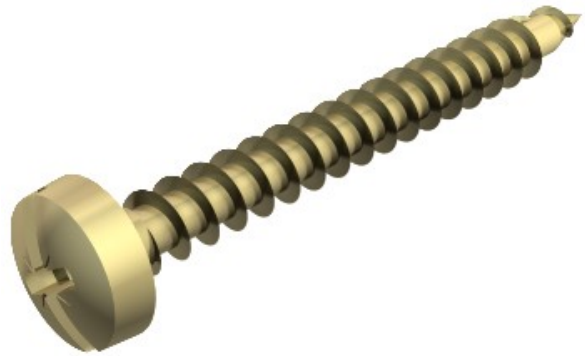

**Electric Automation**  
Automation specialists

Referencia: 4758 4.5x45  
Código: 3195465

Tirafondo Golden-Sprint,  
cabez.plana, accion. +/- ranura,  
4,5x45mm, electrocincado, pasivado en  
amarillo, Acero, St

[Comprar en Electric Automation Network](#)

De acero templado, electrogalvanizado y pasivado amarillo, así como Hostafon, recubierta de cabeza troncocónica con una combinación de Philips y la cabeza con ranura (Pozidrive tamaño 2, excepto Ø 6 mm Pozidrive tamaño 3).

El uso de Sprint tornillos conduce a reducir considerablemente tornillo-en los tiempos en comparación con tornillos estándar. Esta notable ventaja viene dada por el punto con el primer hilo, que conduce a la doble rosca más allá.