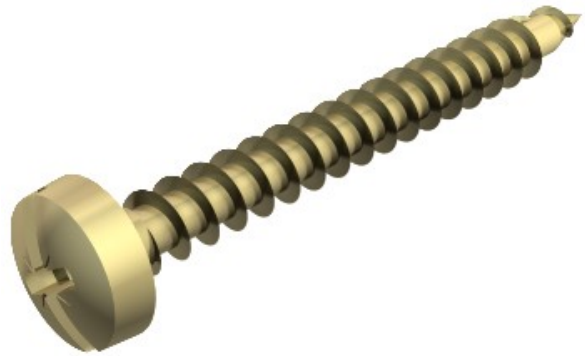

Electric Automation
Automation specialists

Referencia: 4758 4.0X50
Código: 3195287

Tirafondo Golden-Sprint,
cabez.plana, accion. +/- ranura, 4x50mm,
electrocincado, pasivado en amarillo,
Acero, St

[Comprar en Electric Automation Network](#)

De acero templado, electrogalvanizado y pasivado amarillo, así como Hostafon, recubierta de cabeza troncocónica con una combinación de Philips y la cabeza con ranura (Pozidrive tamaño 2, excepto Ø 6 mm Pozidrive tamaño 3).

El uso de Sprint tornillos conduce a reducir considerablemente tornillo-en los tiempos en comparación con tornillos estándar. Esta notable ventaja viene dada por el punto con el primer hilo, que conduce a la doble rosca más allá.