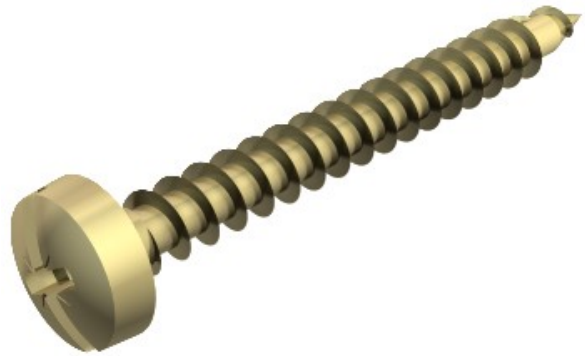

Electric Automation
Automation specialists

Referencia: 4758 4.0X35
Código: 3195252

Tirafondo Golden-Sprint,
cabez.plana, accion. +/- ranura, 4x35mm,
electrocincado, pasivado en amarillo,
Acero, St

[Comprar en Electric Automation Network](#)

De acero templado, electrogalvanizado y pasivado amarillo, así como Hostafon, recubierta de cabeza troncocónica con una combinación de Philips y la cabeza con ranura (Pozidrive tamaño 2, excepto Ø 6 mm Pozidrive tamaño 3).

El uso de Sprint tornillos conduce a reducir considerablemente tornillo-en los tiempos en comparación con tornillos estándar. Esta notable ventaja viene dada por el punto con el primer hilo, que conduce a la doble rosca más allá.