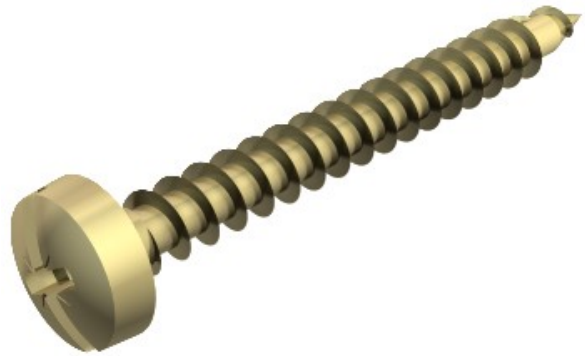

**Electric Automation**  
Automation specialists

Referencia: 4758 3.5x20  
Código: 3195015

Tirafondo Golden-Sprint,  
cabez.plana, accion. +/- ranura,  
3,5x20mm, electrocincado, pasivado en  
amarillo, Acero, St

[Comprar en Electric Automation Network](#)

De acero templado, electrogalvanizado y pasivado amarillo, así como Hostafon, recubierta de cabeza troncocónica con una combinación de Philips y la cabeza con ranura (Pozidrive tamaño 2, excepto Ø 6 mm Pozidrive tamaño 3).

El uso de Sprint tornillos conduce a reducir considerablemente tornillo-en los tiempos en comparación con tornillos estándar. Esta notable ventaja viene dada por el punto con el primer hilo, que conduce a la doble rosca más allá.