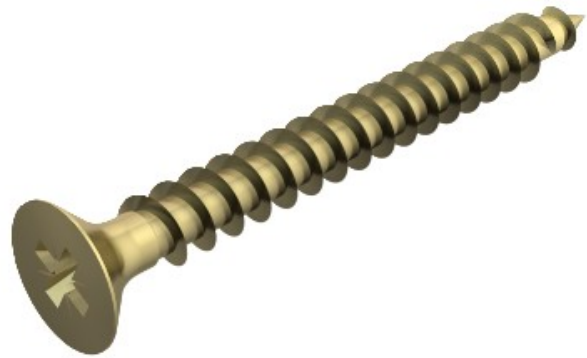

**Electric Automation**  
Automation specialists

Referencia: 4759 4.5x40  
Código: 3192350

Tirafondo Sprint,  
cab.avellan., accio.ran.en cruz,  
4,5x40mm, electrocincado, pasivado en  
amarillo, Acero, St

[Comprar en Electric Automation Network](#)

De acero templado, electrogalvanizado y pasivado amarillo, así como Hostaflon, recubierta de cabeza avellanada con cabeza Philips (Pozidrive tamaño 2, excepto Ø 6 mm Pozidrive tamaño 3).

El uso de Sprint tornillos conduce a reducir considerablemente tornillo-en los tiempos en comparación con tornillos estándar. Este notable beneficio se logra por el punto con el primer hilo que nos conduce a la doble rosca más allá.