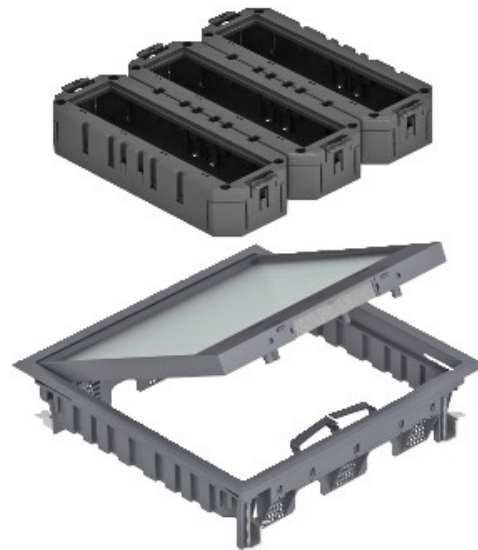

Referencia: GES9-2 KU 7011
Código: 7429592

Conjunto portamec., para montaje universal, gris hierro, 7011, Poliamida, PA

[Comprar en Electric Automation Network](#)

Servicio de toma de corriente con todos los accesorios de sistema para la instalación directa en la regla de los suelos.

El volumen de entrega contiene un servicio de corriente de tamaño nominal de 9 con soporte de fijación universal y tres del módulo soporta, cada una para cuatro Modul 45 dispositivos. Servicio de toma de corriente con protección de la alfombra marco, tapa con bisagras y el cable de la toma de corriente de poliamida en el color RAL 7011. 5 mm de la cubierta de suelo hueco en la tapa con bisagras.