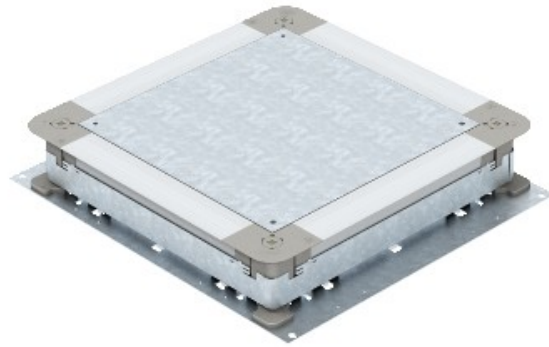

**Electric Automation**  
Automation specialists

Referencia: UZD 115170 250-3  
Código: 7410043

Caja de deriv. y de reg., para altura  
115-170mm, 410x367x115, galvanizado  
en banda, DIN EN 10147, Acero, St

[Comprar en Electric Automation Network](#)

Bajo el suelo de las uniones y de la sucursal de la caja de la regla cubiertos por suelo radiante sistemas de instalación.