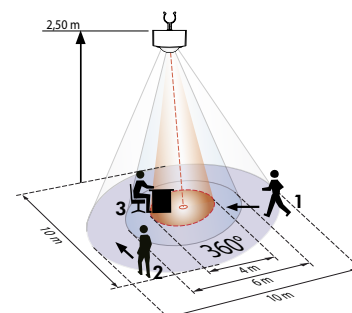

i CARACTERÍSTICAS PRINCIPALES

- Detector de presencia/movimiento para interiores LUXOMAT® PD5-M-DIM-Clip controlable a distancia en versión de regulación con área de detección circular para su montaje sobre lámparas fluorescentes T5 y T8
- La solución cómoda y económica para mantener un **nivel de luminosidad constante**
- Un canal de conmutación para la iluminación
- Una salida de regulación de 1-10 VDC
- Permite ampliar, cómoda y económicamente, el área de detección añadiendo detectores Esclavos adicionales.
- Funciones totalmente automáticas o semiautomáticas, posibilidad de regulación y conmutación con el mando a distancia LUXOMAT® IR-PDim disponible como accesorio
- **Ejemplos de aplicaciones:** oficinas, fábricas, y prácticamente cualquier área donde se utilicen regletas de iluminación

- Mandos a distancia: págs. 121, 122
- Esquemas de conexión: pág. 135
- N° máximo de luminarias controlables: pág. 38