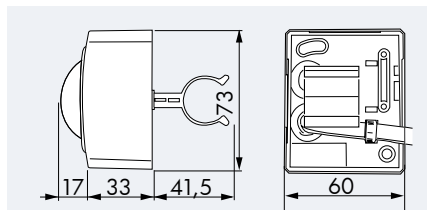

### ■ DATOS TÉCNICOS

- 230V~ ±10%
- 360°
- sentado Ø 4,00 m
- transversal Ø 10,00 m
- frontal Ø 6,00 m
- IP20 / Clase II / CE
- L 91,5 x A 60 x A 73 mm
- 25°C hasta +50°C
- policarbonato de alta calidad resistente a los rayos ultravioleta
- IR-PDim, IR-PD-DIM-Mini
- Canal 1 (control de iluminación)**
- 2300 W, cosφ = 1; 1150 VA, cosφ = 0,5
- 1 min. - 30 min.
- 10 - 2000 Lux
- 1 - 10 VDC, máx. 50 balastos electrónicos