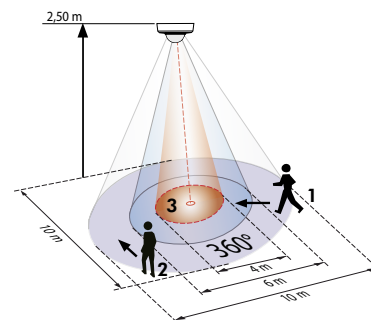

- 1 ■ Avance frontal
- 2 ■ Avance transversal
- 3 ■ Pequeños movimientos

■ ACCESORIOS (OPCIONALES)

(no incluido de serie)

(no incluido de serie)

Carátulas obturadoras consulte la página 36

Elemento supresor RC consulte la página 36

Descripción	Color	Referencia
PD3N-2C-FT	blanco	92198
PD3N-2C-EM	blanco	92188

Accesorios (opcionales)

LUXOMAT® IR-PD3N	gris	92105
LUXOMAT® IR-PD-Mini	gris	92159
Rejilla de protección metálica	blanco	92199

DETECTORES DE MOVIMIENTO PARA TECHO