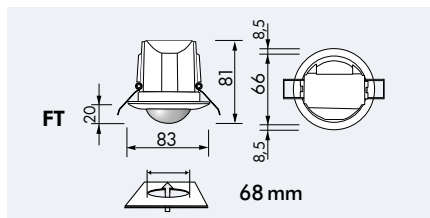

EM

¡NOVEDAD!

■ DATOS TÉCNICOS

- 230V~ ±10%
- 360°
- transversal Ø 10,00 m
  frontal Ø 6,00 m
- FT = IP23; EM = IP20 / Clase II / CE
- FT Ø 83 x A 81 mm
  EM Ø 106 x A 63 mm
- -25°C hasta +50°C
- policarbonato de alta calidad resistente a los rayos ultravioleta
- IR-PD3N, IR-PD-Mini
- **Canal 1 (control de iluminación)**
  - 2300 W, cos φ = 1; 1150 VA, cos φ = 0,5
  - 30 seg. - 30 min. o impulso
  - 10 - 2000 Lux
- **Canal 2 (control de aparatos)**
  - Contacto normalmente abierto NA, 3A, 230 V, cos φ = 1
  - 5 - 120 min.

- Mandos a distancia: págs. 110, 113
- Esquemas de conexión: pág. 131
- N° máximo de luminarias controlables: pág. 22

i CARACTERÍSTICAS PRINCIPALES

- Detector de movimiento para techo LUXOMAT® PD3N-2C controlable a distancia en versión montaje en falso techo y empotrado con área de detección circular
- Dos canales de conmutación, el 1º para la iluminación, y el 2º para otros consumidores, como calefacción, sistemas de aire acondicionado y ventilación (HVAC)
- Relé de alto rendimiento que permite la conexión de cargas elevadas
- Sistema óptico de alta sensibilidad que detecta el más mínimo movimiento
- Función impulso disponible de serie
- Ejemplos de aplicaciones: vigilancia de pequeñas áreas, como p. ej. huecos de escaleras, garajes individuales, vestíbulos y aseos