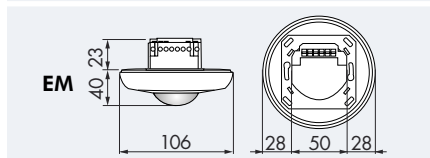

¡NOVEDAD!

■ DATOS TÉCNICOS

- 230V~ ±10%
- 360°
- transversal Ø 10,00 m
  frontal Ø 6,00 m
- FT = IP23; EM = IP20 / Clase II / CE
- FT Ø 83 x A 81 mm
  EM Ø 106 x A 63 mm
- -25°C hasta +50°C
- policarbonato de alta calidad resistente a los rayos ultravioleta
- IR-PD3N, IR-PD-Mini
- **Canal 1 (control de iluminación)**
  - 2300 W, cos φ = 1; 1150 VA, cos φ = 0,5
  - 30 seg. - 30 min. o impulso
  - 10 - 2000 Lux
- **Canal 2 (control de aparatos)**
  - Contacto normalmente abierto NA, 3A, 230 V, cos φ = 1
  - 5 - 120 min.

- Mandos a distancia: págs. 110, 113
- Esquemas de conexión: pág. 131
- N° máximo de luminarias controlables: pág. 22

i CARACTERÍSTICAS PRINCIPALES

- Detector de movimiento para techo LUXOMAT® PD3N-2C controlable a distancia en versión montaje en falso techo y empotrado con área de detección circular
- Dos canales de conmutación, el 1º para la iluminación, y el 2º para otros consumidores, como calefacción, sistemas de aire acondicionado y ventilación (HVAC)
- Relé de alto rendimiento que permite la conexión de cargas elevadas
- Sistema óptico de alta sensibilidad que detecta el más mínimo movimiento
- Función impulso disponible de serie
- Ejemplos de aplicaciones: vigilancia de pequeñas áreas, como p. ej. huecos de escaleras, garajes individuales, vestíbulos y aseos