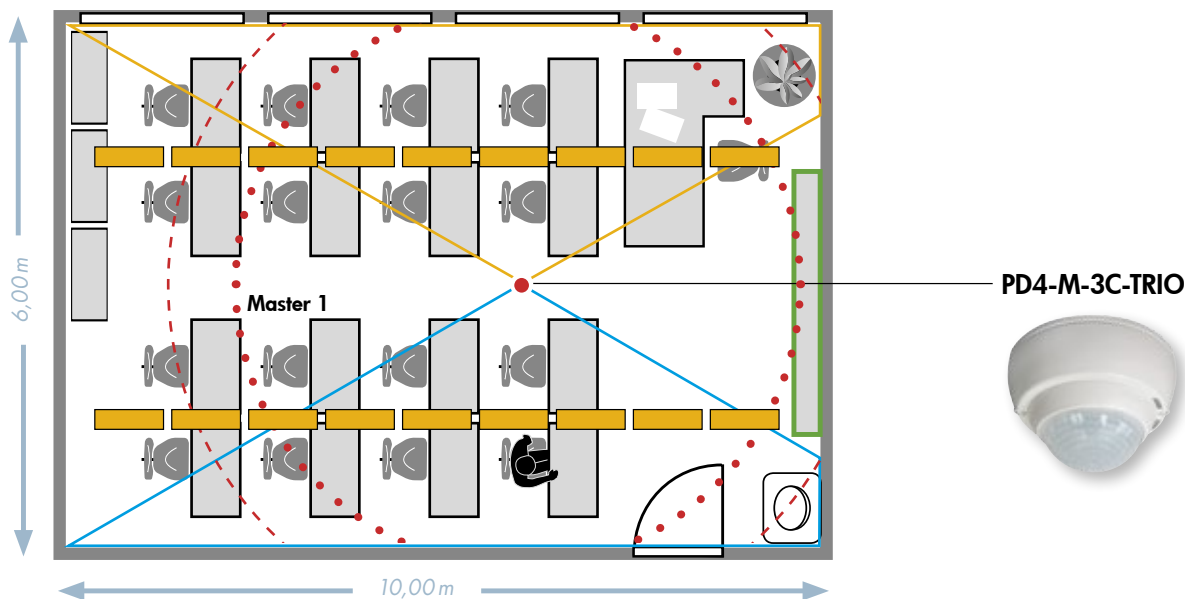

- Grupo 1-3
- Zona 1: iluminación lado ventana
- Zona 2: Iluminación lado pared
- Zona 3: Iluminación de la pizarra
- • • Área de detección sentado
- - - Área de detección frontal

Descripción	Color	Página	Referencia
PD4-M-3C-TRIO-FT	blanco	57	92745
PD4-M-3C-TRIO-SU	blanco	57	92740
PD4-M-TRIO-DIM-FT	blanco	67	92735
PD4-M-TRIO-DIM-SU	blanco	67	92730

■ **Descripción de la aplicación:**

En un aula, debe controlarse ,individualmente, la iluminación para cada zona (lado ventana y lado pared) en función de la presencia y de la luz natural. Adicionalmente, es necesario poder controlar, también por separado, la iluminación de la zona de la pizarra. Si bien el control principal es automático, debe existir la posibilidad de conmutar, manualmente, la iluminación utilizando un pulsador o el mando a distancia. El detector de movimiento debe montarse en el techo.

■ **Características del proyecto:**

Tipo: aula con luz natural
Dimensiones: L 10,00 x A 6,00m
Altura zona: 2,70m (altura disponible)

■ **Iluminación:**

2 grupos de iluminación con balastos electrónicos
Iluminación de la pizarra