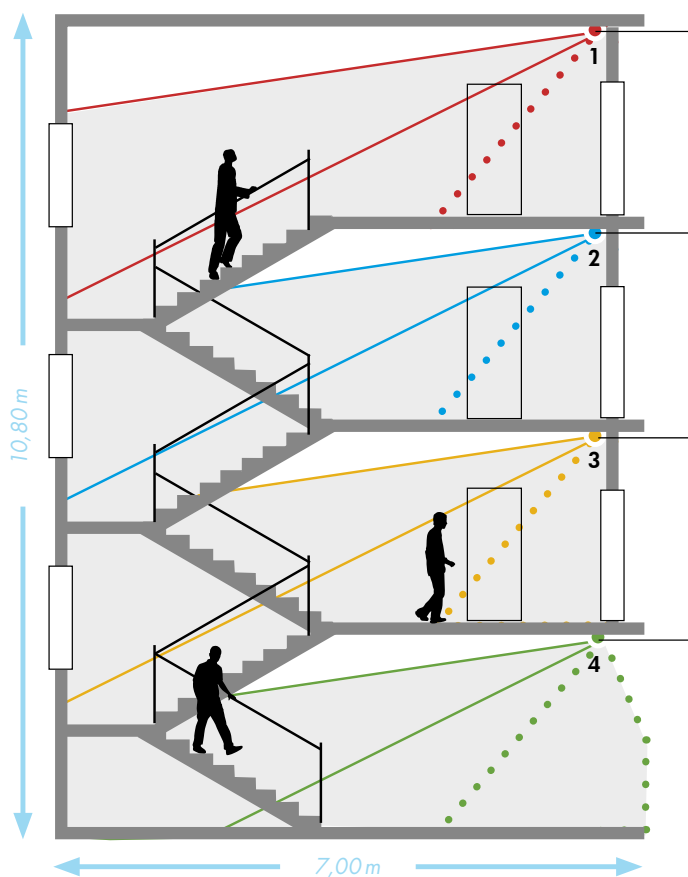

RC-plus next

- Grupo 1
- Grupo 2
- Grupo 3
- Grupo 4

- ● ● Lente vertical inferior
- Área de detección transversal

| Descripción      | Color  | Página | Referencia |
|------------------|--------|--------|------------|
| RC-plus next 130 | blanco | 10     | 97001      |
| RC-plus next 130 | marrón | 10     | 97011      |
| RC-plus next 130 | negro  | 10     | 97021      |

**Descripción de la aplicación:**

En un edificio de viviendas debe controlarse, automáticamente, la iluminación del tramo de escaleras de cada planta utilizando detectores de movimiento. Los detectores deben instalarse en el techo.

**Características del proyecto:**

Tipo: escaleras en un edificio de viviendas de cuatro plantas (1 sótano sin luz natural)  
Dimensiones: L 7,20 x A 2,50 m  
Altura planta: 2,70 m (altura disponible)

**Iluminación:**