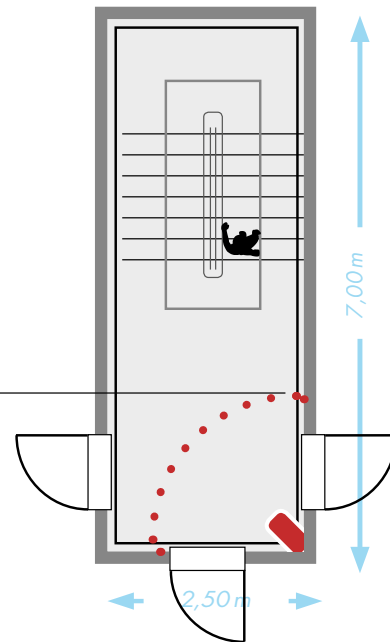

RC-plus next

- Grupo 1
- Grupo 2
- Grupo 3
- Grupo 4

- ● ● Lente vertical inferior
- Área de detección transversal

| Descripción      | Color  | Página | Referencia |
|------------------|--------|--------|------------|
| RC-plus next 130 | blanco | 10     | 97001      |
| RC-plus next 130 | marrón | 10     | 97011      |
| RC-plus next 130 | negro  | 10     | 97021      |

**Características del proyecto:**

Tipo: escaleras en un edificio de viviendas de cuatro plantas (1 sótano sin luz natural)  
Dimensiones: L 7,20 x A 2,50 m  
Altura planta: 2,70 m (altura disponible)

**Iluminación:**