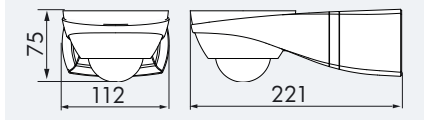

LUXOMAT® AL20-280/BM-LED

LUMINARIAS PARA EXTERIORES

Estética inox con difusor Dortmund

blanco

negro

Difusores decorativos (ver página 22)

DATOS TÉCNICOS

- 230V~ ±10%
- 280°
- máx. 10 m (avance transversal)
- IP44 / Clase II / CE
- L221 x L112 x A75 mm
- 25°C hasta +50°C
- policarbonato de alta calidad resistente a los rayos ultravioleta
- RC-AL20, IR-RC-Mini