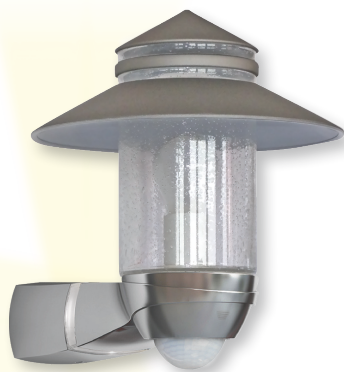

LUXOMAT® AL20-280/BM-LED

LUMINARIAS PARA EXTERIORES

Estética inox con difusor Dortmund

blanco

negro

Difusores decorativos (ver página 22)

DATOS TÉCNICOS

- 230V~ ±10%
- 280°
- máx. 10 m (avance transversal)
- IP44 / Clase II / CE
- L221 x L112 x A75 mm
- 25°C hasta +50°C
- policarbonato de alta calidad resistente a los rayos ultravioleta
- RC-AL20, IR-RC-Mini

Lámpara

- Luz principal**
Bombilla incandescente de máx. 100 W o bombilla de bajo consumo E27
- Luz secundaria**
4 LED de 1W
- Canal 1 (control de iluminación)**
1000 W, $\cos\phi = 1$
500 W, $\cos\phi = 0,5$
- 15 seg. - 16 min.
- 2 - 2500 Lux

CARACTERÍSTICAS PRINCIPALES

- Iluminación secundaria por anillo de luz LED integrado, activable via mando a distancia, que permite un alumbrado decorativo de la fachada.
- Base de aplique LUXOMAT® AL20-280/BM-LED SLU con detector de movimiento e interruptor crepuscular, con ángulo de detección de 280°, para bombillas incandescentes o de bajo consumo de tipo E27
- Libremente combinables con 19 tipos de difusores decorativos SG (ver cuadro)
- Ajustes manuales mediante potenciómetro y mando a distancia LUXOMAT® RC-AL20
- Montaje en pared o en esquina
- Montaje del zócalo con una sola mano
- Zócalo angular para montaje en esquinas incluido
- Posibilidad de ampliar la zona de iluminación añadiendo apliques adicionales sincronizados con el aplique Master.
- Ejemplos de aplicaciones:
Zonas de acceso, garajes, terrazas, balcones, puertas de aparcamientos, etc.