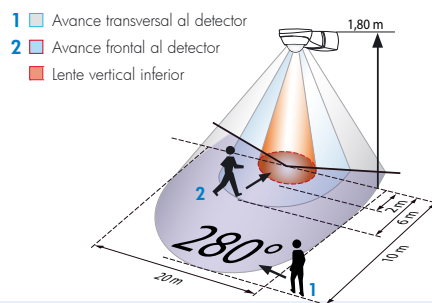

CARACTERÍSTICAS PRINCIPALES

- Iluminación secundaria por anillo de luz LED integrado, activable via mando a distancia, que permite un alumbrado decorativo de la fachada.
- Base de aplique LUXOMAT® AL20-280/BM-LED SLU con detector de movimiento e interruptor crepuscular, con ángulo de detección de 280°, para bombillas incandescentes o de bajo consumo de tipo E27
- Libremente combinables con 19 tipos de difusores decorativos SG (ver cuadro)
- Ajustes manuales mediante potenciómetro y mando a distancia LUXOMAT® RC-AL20
- Montaje en pared o en esquina
- Montaje del zócalo con una sola mano
- Zócalo angular para montaje en esquinas incluido
- Posibilidad de ampliar la zona de iluminación añadiendo apliques adicionales sincronizados con el aplique Master.
- Ejemplos de aplicaciones:
  Zonas de acceso, garajes, terrazas, balcones, puertas de aparcamientos, etc.

- Esquemas de conexión: págs. 79, 80
- Mandos a distancia: pág. 71