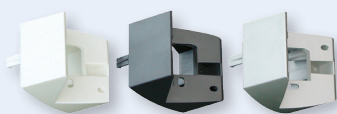

Lámpara

- Bombilla incandescente de máx. 100W o bombilla de bajo consumo E27

■ Difusores decorativos (ver página 22)

i CARACTERÍSTICAS PRINCIPALES

- Partes inferiores de lámparas modulares LUXOMAT® AL20-E27 SLU – sin detector de movimiento para bombillas de bajo consumo o bombillas incandescente con portalámparas E27
- Apropriadadas para el funcionamiento con lámparas automáticas
- Libremente combinables con 19 tipos de difusores decorativos SG (ver cuadro)
- Montaje en pared o en esquina
- Zócalo especial para montaje esquinero disponible como accesorio.
- Montaje del zócalo con una sola mano
- Ejemplos de aplicaciones: zonas de acceso, garajes, terrazas, balcones, puertas de aparcamientos, etc.

LUMINARIAS PARA EXTERIORES

blanco

gris-plata

■ ACCESORIOS (OPCIONALES)

Zócalo angular AL20-ES

blanco

negro

gris plata

Tabla de balance energético y medioambiental en página 15

Descripción	Color	Referencia
AL20-E27 SLU	blanco	91710
AL20-E27 SLU	negro	91730
AL20-E27 SLU	gris plata	91750
Accesorios (opcionales)		
Zócalo angular AL20-ES	blanco	92425
Zócalo angular AL20-ES	negro	92418
Zócalo angular AL20-ES	gris plata	92426