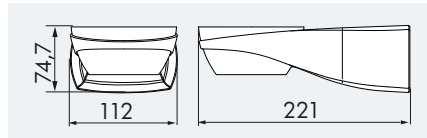

LUXOMAT® AL20-E27

■ DATOS TÉCNICOS

- 230V~ ±10%
- IP44 / Clase II / CEE
- L221 x L112 x A75 mm
- -25°C hasta +50°C
- policarbonato de alta calidad resistente a los rayos ultravioleta

Lámpara

- Bombilla incandescente de máx. 100W o bombilla de bajo consumo E27

■ Difusores decorativos (ver página 22)

i CARACTERÍSTICAS PRINCIPALES

- Partes inferiores de lámparas modulares LUXOMAT® AL20-E27 SLU – sin detector de movimiento para bombillas de bajo consumo o bombillas incandescente con portalámparas E27
- Apropriadadas para el funcionamiento con lámparas automáticas
- Libremente combinables con 19 tipos de difusores decorativos SG (ver cuadro)
- Montaje en pared o en esquina
- Zócalo especial para montaje esquinero disponible como accesorio.
- Montaje del zócalo con una sola mano
- Ejemplos de aplicaciones: zonas de acceso, garajes, terrazas, balcones, puertas de aparcamientos, etc.

LUMINARIAS PARA EXTERIORES

■ ACCESORIOS (OPCIONALES)

Zócalo angular AL20-ES

Tabla de balance energético y medioambiental en página 15

Descripción	Color	Referencia
AL20-E27 SLU	blanco	91710
AL20-E27 SLU	negro	91730
AL20-E27 SLU	gris plata	91750
Accesorios (opcionales)		
Zócalo angular AL20-ES	blanco	92425
Zócalo angular AL20-ES	negro	92418
Zócalo angular AL20-ES	gris plata	92426