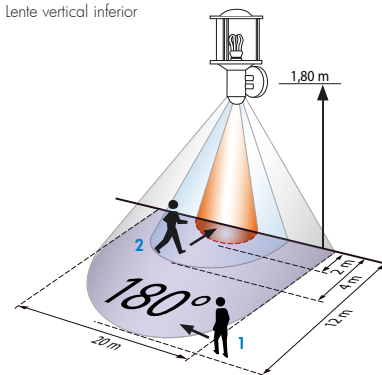

i CARACTERÍSTICAS PRINCIPALES

- Luminaria automática con mando a distancia LUXOMAT® AL21 con detector de movimiento de 180°
- Lente vertical inferior de 180°
- Posibilidad de ampliar la zona de iluminación añadiendo luminarias adicionales sincronizadas con la luminaria Master.
- Ajustes manuales mediante potenciómetro y mando a distancia LUXOMAT® RC-AL20
- Cristal auténtico
- Montaje en la pared
- Ejemplos de aplicaciones:
  Accesos a viviendas y edificios, garajes, terrazas, balcones, puertas de aparcamientos, etc.

- Esquemas de conexión: págs. 79, 80
- Mando a distancia: pág. 71

- 1 Avance transversal al detector
- 2 Avance frontal al detector
- Lente vertical inferior