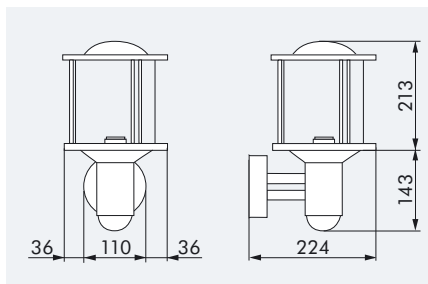

LUXOMAT® AL21

Acero inoxidable

■ DATOS TÉCNICOS

- 230V~ ±10%
- 180°
- máx. 12 m (avance transversal)
- IP44 / Clase I / CEE
- L 182 x L 224 x A 356 mm
- 25°C hasta +50°C
- acero inoxidable con difusor de cristal
- RC-AL20, IR-RC-Mini