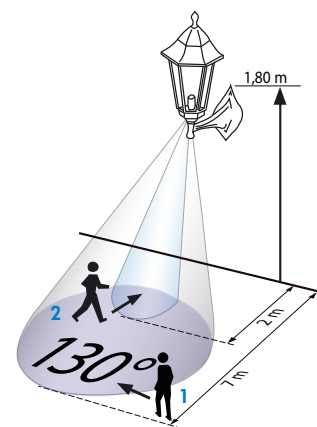

Lámpara

- Bombilla incandescente de máx. 60 W o bombilla de bajo consumo E27

Canal 1 (control de iluminación)

- 4 seg. - 10 min.
- 2 - 1000Lux

i CARACTERÍSTICAS PRINCIPALES

- Luminaria decorativa para exterior de diseño nostálgico LUXOMAT® LT130-MD6-Clásica con detector de movimiento de 130° e interruptor crepuscular integrado.
- Rango de alcance regulable mecánicamente de aprox. 2 a 7 metros.
- Interruptor crepuscular ajustable para funcionamiento permanente o sólo al oscurecer. En este caso, la luminaria no se enciende durante el día.
- Interruptor crepuscular y valor de temporización ajustables manualmente.
- Detector de movimiento con estabilización de alcance, por lo que la variación del alcance en función de la temperatura es menor que en el caso de sensores convencionales.
- Ejemplos de aplicaciones: iluminación de exteriores: casas, muros, terrazas

- ▶ Esquemas de conexión: pág. 79
- ▶ Mando a distancia: pág. 71

- 1 Avance transversal al detector
- 2 Avance frontal al detector

■ ACCESORIOS (OPCIONALES)

RC-AL20

(no incluido de serie)

Tabla de balance energético y medioambiental en página 15