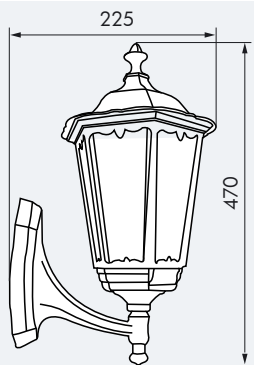

LUXOMAT® LT130-MD6-Clásica

blanco

negro

■ DATOS TÉCNICOS

- 230V~ ±10%
- 130°
- máx. 7 m (avance transversal)
- IP44 / Clase I / CEE
- L280 x L225 x A470 mm
- 25°C hasta +50°C
- aluminio con difusor de cristal
- RC-AL20