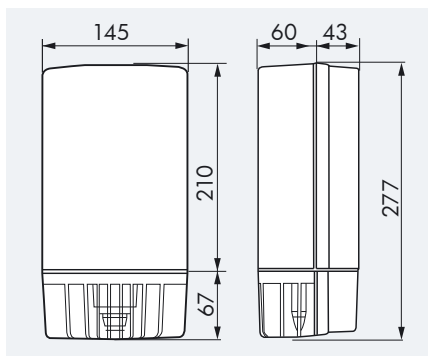

LUXOMAT® AL4

Con función de regulación
Variomatic

blanco

negro

Set de números
para rotulación de
la lámpara

■ DATOS TÉCNICOS

- 230V ~ ±10%
- 130°
- máx. 9 m (avance transversal)
- IP44 / Clase I / CEE
- L 103 x L 145 x A 277 mm
- 25°C hasta +50°C
- policarbonato de alta calidad resistente a los rayos ultravioleta