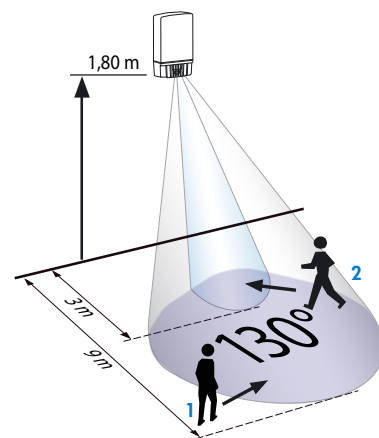

- 1 Avance transversal al detector
- 2 Avance frontal al detector

Tabla de balance energético y medioambiental en página 15

Descripción	Color	Referencia
AL4 130	blanco	80410
AL4 130	negro	80420
Set de números para rotulación de la lámpara (2 x 1 - 9)	-	80421