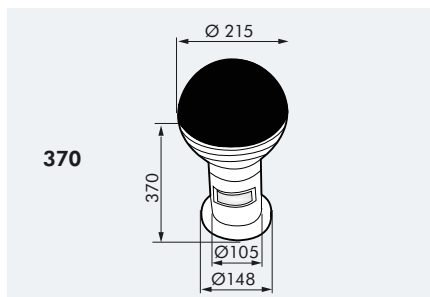

LUXOMAT® MD10

370

■ DATOS TÉCNICOS

- 230V~ ±10%
- 90°
- max. 6 m
- IP44 / Clase I / CEE
- **370** Ø 105 x H 370 mm
  590 Ø 105 x H 590 mm
  750 Ø 105 x H 750 mm
- -25°C hasta +50°C
- policarbonato de alta calidad resistente a los rayos ultravioleta

Lámpara

- Bombilla incandescente de máx. 60 W o bombilla de bajo consumo E27

Canal 1 (control de iluminación)

- 60 W, cosφ = 1
- 4 seg. - 10 min.
- 2 - 1000 Lux

i CARACTERÍSTICAS PRINCIPALES

- Luminaria tipo poste/columna LUXOMAT® MD10 con detector de movimiento e interruptor crepuscular integrados, disponible en tres alturas
- Valor crepuscular ajustable
- Alcance regulable de 1 a 6 m
- Iluminación indirecta – sin efecto deslumbrante
- **Ejemplos de aplicaciones:** jardines, exteriores de viviendas, aparcamientos, etc.

► Esquemas de conexión: pág. 79

- 1 Avance transversal al detector
- 2 Avance frontal al detector

Tabla de balance energético y medioambiental en página 15

Descripción	Color	Referencia
MD10-370	negro	31426
MD10-590	negro	31427
MD10-750	negro	31428
Difusor de recambio	negro	94103