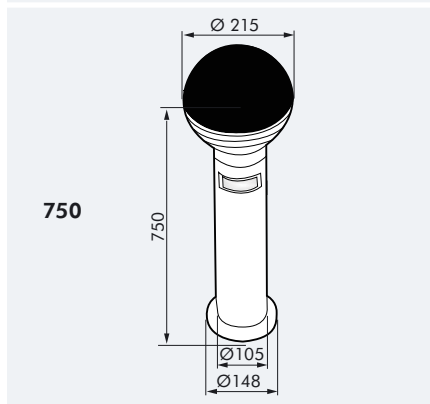

750

■ DATOS TÉCNICOS

- 230V~ ±10%
- 90°
- max. 6 m
- IP44 / Clase I / CEE
- **370** Ø 105 x H 370 mm
  590 Ø 105 x H 590 mm
  750 Ø 105 x H 750 mm
- -25°C hasta +50°C
- policarbonato de alta calidad resistente a los rayos ultravioleta

Lámpara

- Bombilla incandescente de máx. 60 W o bombilla de bajo consumo E27

Canal 1 (control de iluminación)

- 60 W, cosφ = 1
- 4 seg. - 10 min.
- 2 - 1000 Lux

i CARACTERÍSTICAS PRINCIPALES

- Luminaria tipo poste/columna LUXOMAT® MD10 con detector de movimiento e interruptor crepuscular integrados, disponible en tres alturas
- Valor crepuscular ajustable
- Alcance regulable de 1 a 6 m
- Iluminación indirecta – sin efecto deslumbrante
- **Ejemplos de aplicaciones:** jardines, exteriores de viviendas, aparcamientos, etc.

► Esquemas de conexión: pág. 79

- 1 Avance transversal al detector
- 2 Avance frontal al detector