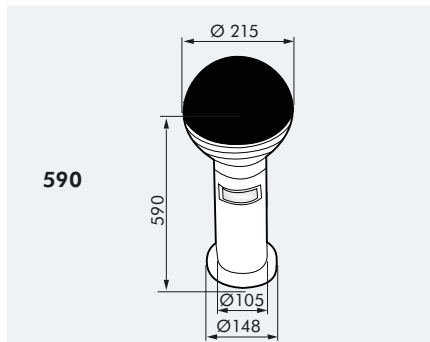

LUXOMAT® MD10

590

■ DATOS TÉCNICOS

- 230V~ ±10%
- 90°
- max. 6 m
- IP44 / Clase I / CEE
- **370** Ø 105 x H 370 mm
  590 Ø 105 x H 590 mm
  750 Ø 105 x H 750 mm
- -25°C hasta +50°C
- policarbonato de alta calidad resistente a los rayos ultravioleta

Lámpara

- Bombilla incandescente de máx. 60 W o bombilla de bajo consumo E27

Canal 1 (control de iluminación)

- 60 W, cosφ = 1
- 4 seg. - 10 min.
- 2 - 1000 Lux

i CARACTERÍSTICAS PRINCIPALES

- Luminaria tipo poste/columna LUXOMAT® MD10 con detector de movimiento e interruptor crepuscular integrados, disponible en tres alturas
- Valor crepuscular ajustable
- Alcance regulable de 1 a 6 m
- Iluminación indirecta – sin efecto deslumbrante
- **Ejemplos de aplicaciones:** jardines, exteriores de viviendas, aparcamientos, etc.

► Esquemas de conexión: pág. 79

- 1 Avance transversal al detector
- 2 Avance frontal al detector

Tabla de balance energético y medioambiental en página 15

Descripción	Color	Referencia
MD10-370	negro	31426
MD10-590	negro	31427
MD10-750	negro	31428
Difusor de recambio	negro	94103