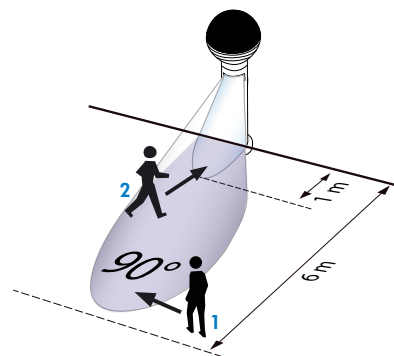

Tabla de balance energético y medioambiental en página 15

Descripción	Color	Referencia
MD10-370	negro	31426
MD10-590	negro	31427
MD10-750	negro	31428
Difusor de recambio	negro	94103