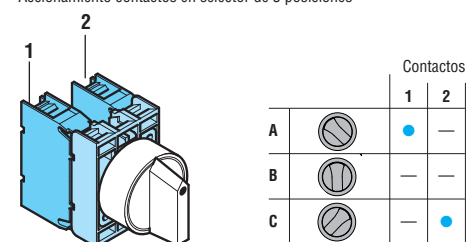

Posiciones

- ↘ Posición estable.
- ↘↗ Posición de retorno.
- ↘↗ • Punto extracción llave.

Ángulos

2 posiciones

3 posiciones

Versiones especiales

Bajo pedido se dispone de versiones con llaves de color. Contacte con nuestro Servicio de Asistencia Técnica (datos de contacto en el interior de la portada).

Homologaciones y conformidad

Homologaciones obtenidas: cULus, RINA, LROS, GOST, CCC.

Conforme a normas: IEC/EN 60947-1, IEC/EN 60947-5-1, UL508, CSA C22.2 n° 14.

- Ⓢ Versiones con diferentes códigos de llave. Complete con el código de la llave. Versiones disponibles: 501; 502; 503; 504; 505; 506; 507; 508; 509; 510. Ejemplo: 8 LM2T S320G505.
- Ⓢ Disponibles bajo pedido.

Accionamiento contactos en selector de 2 posiciones

Accionamiento contactos en selector de 3 posiciones

A continuación tiene a su disposición un listado de artículos con enlaces directos a nuestra tienda Electric Automation Network donde podrá consultar: