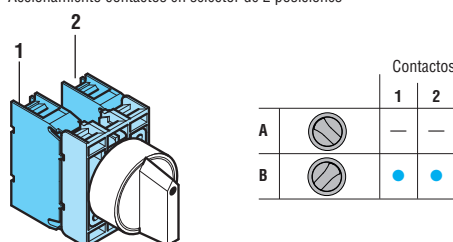

Ver página 7-28.
Tipo: LM2T AU120.

Los actuadores se encajan en la base de fijación con una simple rotación.

La fijación de la base a la superficie de montaje se realiza mediante tornillos incorporados (Tmax = 0,8Nm).

Contactos auxiliares

Ver página 7-28.

1. Tipo:
2. LM2T C10 (1NA)
   - LM2T CF10 (1NA Faston)
   - LM2T C10A (1NAA)
   - LM2T C01 (1NC)
   - LM2T CF01 (1NC Faston)
   - LM2T C01D (1NCP)

Los contactos auxiliares se encajan a presión en la base de fijación.

En la base de fijación pueden montarse hasta 4 contactos auxiliares: 2 a la derecha y 2 a la izquierda.

Para realizar combinaciones de más de 4 contactos auxiliares, contacte con nuestro Servicio de Asistencia Técnica (datos de contacto en el interior de la portada).

Posiciones

- ↘ Posición estable.
- ↘↗ Posición de retorno.
- ↘↗ • Punto extracción llave.

Ángulos

2 posiciones

3 posiciones

Versiones especiales

Bajo pedido se dispone de versiones con llaves de color. Contacte con nuestro Servicio de Asistencia Técnica (datos de contacto en el interior de la portada).

Homologaciones y conformidad

Homologaciones obtenidas: cULus, RINA, LROS, GOST, CCC.

Conforme a normas: IEC/EN 60947-1, IEC/EN 60947-5-1, UL508, CSA C22.2 n° 14.

- Ⓢ Versiones con diferentes códigos de llave. Complete con el código de la llave. Versiones disponibles: 501; 502; 503; 504; 505; 506; 507; 508; 509; 510. Ejemplo: 8 LM2T S320G505.
- Ⓢ Disponibles bajo pedido.

Accionamiento contactos en selector de 2 posiciones