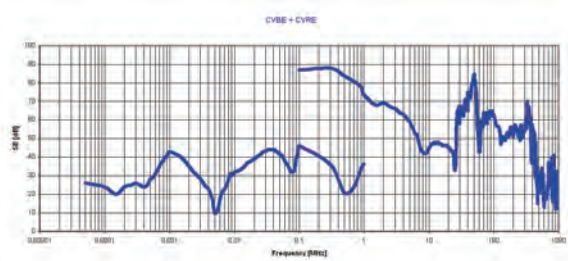

— Eficacia del apantallado de las placas superior e inferior en la gama MultiFlex