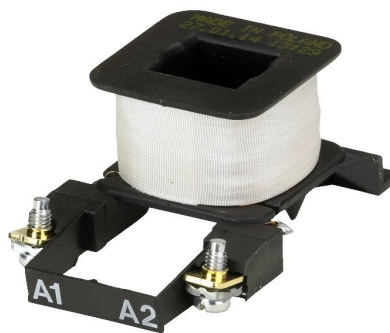

Electric Automation
Automation specialists

Referencia: 037H6472

Código descriptivo KIT DE REPUESTO ,
Peso 0.056 kg , EAN 5702423023998 ,
Descripción producto BOBINA , Suffix no.
31

[Comprar en Electric Automation Network](#)

Código descriptivo	KIT DE REPUESTO
Peso	0.056 kg
EAN	5702423023998
Descripción producto	BOBINA
Suffix no.	31
Used for	CI 6-30
Tensión	220 - 240 V