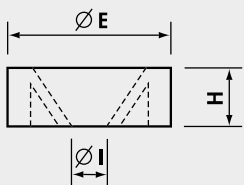

JUNTAS

en Polivinilcloruro PVC 50 sh A

341
342
343
344

Cilíndrica

Código	Adecuada para	C (mm)	Ø E (mm)	Ø I (mm)	H (mm)	Cantidad Caja/Bolsa
3411014	G1/4"	-	10,9	6,7	6	1.500/100
3411038	G3/8"	-	14,5	8,5	6	1.000/100
3411012	Pg13,5 + G1/2"	-	18	11	7,5	500/100
3412016	Pg16 + G5/8"	-	20	14	7,5	300/100
3422016	Pg16 + G5/8"	-	20	10	7,5	300/100
3411034	G3/4"	-	23,5	17,5	8	300/100
3411100	G1"	-	29	22	10	200/100
3412011	Pg11	-	16,5	10	7	1.000/100
3412021	Pg21	-	26	18	8,5	300/100
3422021	Pg21	-	26	13	8,5	250/50
3412029	Pg29 + G1"1/8	-	35	26	10	200/100

A membrana

Código	Adecuada para	C (mm)	Ø E (mm)	Ø I (mm)	H (mm)	Cantidad Caja/Bolsa
3431100	G1"	-	29	15	9,5	200/100

Estratificada

Código	Adecuada para	C (mm)	Ø E (mm)	Ø I (mm)	H (mm)	Cantidad Caja/Bolsa
3441012	G1/2" + Pg13,5	13	18,5	8	6,5	500/100
3441034	G3/4"	17	23	12,5	8,5	300/100