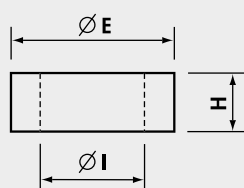

JUNTAS

en Polivinilcloruro PVC 50 sh A

341
342
343
344

Cilíndrica

Código	Adecuada para	C (mm)	Ø E (mm)	Ø I (mm)	H (mm)	Cantidad Caja/Bolsa
3411014	G1/4"	-	10,9	6,7	6	1.500/100
3411038	G3/8"	-	14,5	8,5	6	1.000/100
3411012	Pg13,5 + G1/2"	-	18	11	7,5	500/100
3412016	Pg16 + G5/8"	-	20	14	7,5	300/100
3422016	Pg16 + G5/8"	-	20	10	7,5	300/100
3411034	G3/4"	-	23,5	17,5	8	300/100
3411100	G1"	-	29	22	10	200/100
3412011	Pg11	-	16,5	10	7	1.000/100
3412021	Pg21	-	26	18	8,5	300/100
3422021	Pg21	-	26	13	8,5	250/50
3412029	Pg29 + G1"1/8	-	35	26	10	200/100

A membrana

Código	Adecuada para	C (mm)	Ø E (mm)	Ø I (mm)	H (mm)	Cantidad Caja/Bolsa
3431100	G1"	-	29	15	9,5	200/100

Estratificada

Código	Adecuada para	C (mm)	Ø E (mm)	Ø I (mm)	H (mm)	Cantidad Caja/Bolsa
3441012	G1/2" + Pg13,5	13	18,5	8	6,5	500/100
3441034	G3/4"	17	23	12,5	8,5	300/100