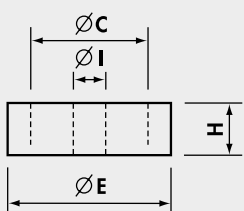

JUNTAS

en Polivinilcloruro PVC 50 sh A

341
342
343
344

Cilíndrica

Código	Adecuada para	C (mm)	Ø E (mm)	Ø I (mm)	H (mm)	Cantidad Caja/Bolsa
3411014	G1/4"	-	10,9	6,7	6	1.500/100
3411038	G3/8"	-	14,5	8,5	6	1.000/100
3411012	Pg13,5 + G1/2"	-	18	11	7,5	500/100
3412016	Pg16 + G5/8"	-	20	14	7,5	300/100
3422016	Pg16 + G5/8"	-	20	10	7,5	300/100
3411034	G3/4"	-	23,5	17,5	8	300/100
3411100	G1"	-	29	22	10	200/100
3412011	Pg11	-	16,5	10	7	1.000/100
3412021	Pg21	-	26	18	8,5	300/100
3422021	Pg21	-	26	13	8,5	250/50
3412029	Pg29 + G1"1/8	-	35	26	10	200/100

A membrana

Código	Adecuada para	C (mm)	Ø E (mm)	Ø I (mm)	H (mm)	Cantidad Caja/Bolsa
3431100	G1"	-	29	15	9,5	200/100

Estratificada

Código	Adecuada para	C (mm)	Ø E (mm)	Ø I (mm)	H (mm)	Cantidad Caja/Bolsa
3441012	G1/2" + Pg13,5	13	18,5	8	6,5	500/100
3441034	G3/4"	17	23	12,5	8,5	300/100