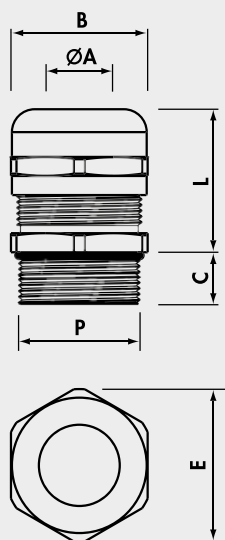

PRENSAESTOPAS **MAXIbrass**[®]

en Latón niquelado

2900

Material: LATÓN NIQUELADO
 Junta: NEOPRENO[®]
 Anillo de anclaje:
 POLIAMIDA PA6.6
 O-Ring: NITRILO 70 sh A
 (comprimido y ya montado)
 Grado de protección: IP 68
 Temperatura de utilización:
 -25°C +100°C (continua)

MAXIbrass[®]

Rosca Pg DIN 40 430

Código Latón Niquelado	P	Agujero de fijación (mm)	Ø A min-max (mm)	B Llave (mm)	E (mm)	C (mm)	L min-max (mm)	Cantidad
2900.07N	Pg 7	12,7	3 - 7	16	18	5,0	16-20	100
2900.09N	Pg 9	15,5	4 - 8	17	19	6,0	17-23	100
2900.11N	Pg11	18,8	4,5-10	20	23	6,0	20-25	100
2900.13N	Pg13,5	20,5	5 -12	22	25	6,5	20-26	50
2900.16N	Pg16	22,6	7 -13	24	27	6,5	20-27	50
2900.21N	Pg21	28,5	10 -17	30	33	7,0	24-30	50
2900.29N	Pg29	37,2	17 -25	40	45	8,0	30-37	25
2900.36N	Pg36	47,2	20 -32	50	55	8,0	38-48	10
2900.42N	Pg42	54,2	28 -38	57	63	10,0	39-48	5
2900.48N	Pg48	60,0	34 -45	67	74	15,0	40-52	5

MAXIbrass[®] con cuello estrecho

Rosca Pg DIN 40 430

Código Latón Niquelado	P	Agujero de fijación (mm)	Ø A min-max (mm)	B Llave (mm)	E (mm)	C (mm)	L min-max (mm)	Cantidad
2910.07N	Pg 7	12,7	1 - 5	16	18	5,0	16-20	100
2910.09N	Pg 9	15,5	2 - 6	17	19	6,0	17-23	100
2910.11N	Pg11	18,8	2,5- 7	20	23	6,0	20-25	100
2910.13N	Pg13,5	20,5	4 -10	22	25	6,5	20-26	50
2910.16N	Pg16	22,6	5 -10	24	27	6,5	20-27	50
2910.21N	Pg21	28,5	6 -13	30	33	7,0	24-30	50
2910.29N	Pg29	37,2	11 -20	40	45	8,0	30-37	25
2910.36N	Pg36	47,2	18 -26	50	55	8,0	38-48	10
2910.42N	Pg42	54,2	24 -31	57	63	10,0	39-48	5
2910.48N	Pg48	60,0	27 -39	67	74	15,0	40-52	5