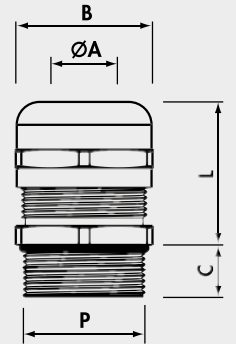

## MAXIbrass® con rosca larga

**Rosca METRICA M 1,5 CEI EN 60423 CEI EN 50262**

Código Latón Niquelado	P	Agujero de fijación (mm)	Ø A min-max (mm)	B Llave (mm)	E (mm)	C (mm)	L min-max (mm)	Cantidad
2901.M12N	M12X1,5	12,2	3 - 7	16	18	12	16-20	100
2901.M16N	M16X1,5	16,2	4,5-10	20	23	12	20-25	100
2901.M20N	M20X1,5	20,5	7 -13	24	27	12	20-27	50
2901.M25N	M25X1,5	25,4	10 -17	29	32	12	24-30	50
2901.M32N	M32X1,5	32,5	11 -21	36	40	15	27-34	25
2901.M40N	M40X1,5	40,5	19 -28	45	50	15	34-42	10
2901.M50N	M50X1,5	50,5	26 -35	54	60	15	35-43	8

## MAXIbrass® con cuello estrecho y rosca larga

**Rosca METRICA M 1,5 CEI EN 60423 CEI EN 50262**

Código Latón Niquelado	P	Agujero de fijación (mm)	Ø A min-max (mm)	B Llave (mm)	E (mm)	C (mm)	L min-max (mm)	Cantidad
2911.M12N	M12X1,5	12,2	1 - 5	16	18	12	16-20	100
2911.M16N	M16X1,5	16,2	2,5- 7	20	23	12	20-25	100
2911.M20N	M20X1,5	20,5	5 -10	24	27	12	20-27	50
2911.M25N	M25X1,5	25,4	6 -13	29	32	12	24-30	50
2911.M32N	M32X1,5	32,5	7 -14	36	40	15	27-34	25
2911.M40N	M40X1,5	40,5	13 -23	45	50	15	34-42	10
2911.M50N	M50X1,5	50,5	20 -29	54	60	15	35-43	8