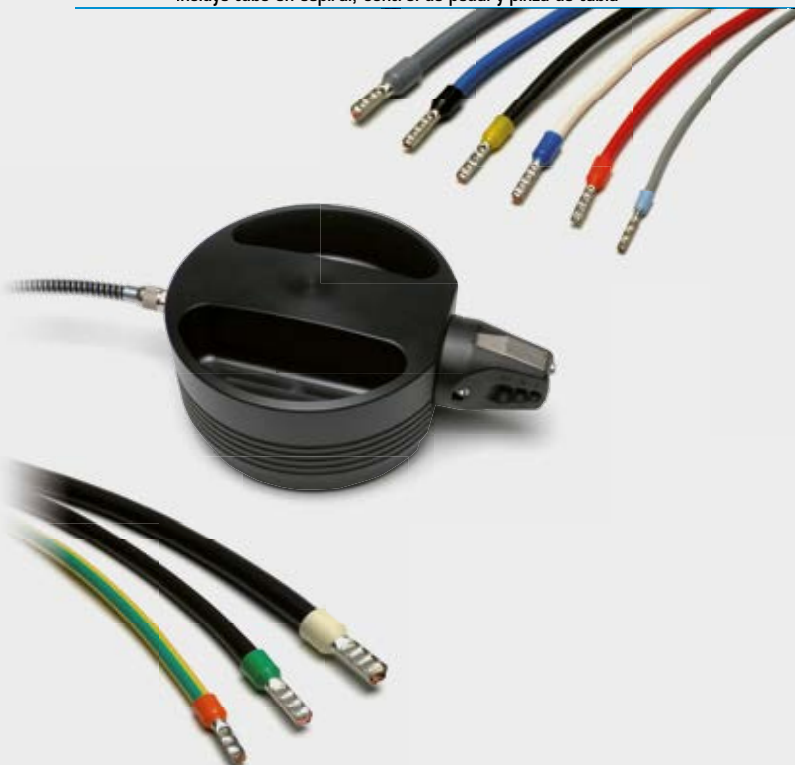

### Características técnicas:

Principales Aplicaciones:	0,25 ÷ 2,5 mm <sup>2</sup> / 24 ÷ 14 AWG
Peso	1000 g
Dimensiones	Ø 140 x 200 x 70 mm
Incluye tubo en espiral, control de pedal y pinza de tabla	

### PNB-7KE-T

Principales Aplicaciones:	4 ÷ 10 mm <sup>2</sup> / 12 ÷ 8 AWG
Peso	1000 g
Dimensiones	Ø 140 x 200 x 70 mm
Incluye tubo en espiral, control de pedal y pinza de tabla	

Las versiones de mesa **PNB-6KE-T** y **PNB-7KE-T** accionadas mediante pedal permiten al operario tener ambas manos libres y son especialmente aptas para trabajos de ensamblaje de cables.