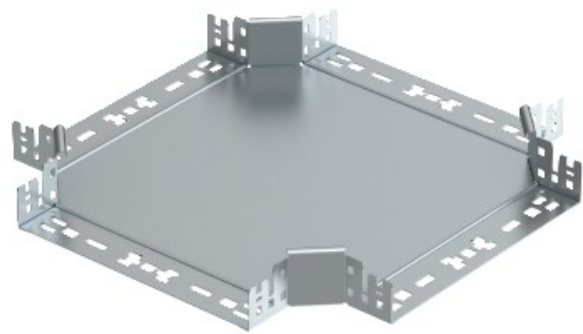

**Electric Automation**  
Automation specialists

Артикул: RKM 610 FT  
код: 7027021

Сгибе, с быстрым соединением,  
60x100, горячеоцинкованной, DIN EN  
ISO 1461 Сталь St

Покупка от Electric Automation Network

Пересечения с системой быстрого разъема. Для всех типов кабельных лотков  
60 мм, боковая высота.