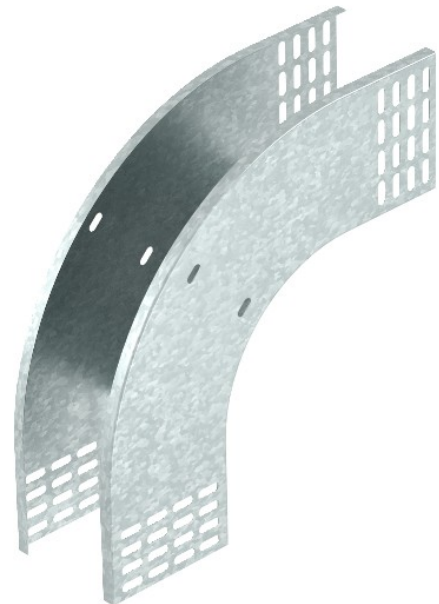

**Electric Automation**  
Automation specialists

Артикул: RBV 110 F FT  
код: 7007468

Кривая 90 ° по вертикали, по  
убыванию, 110x100, оцинкованная  
горячим погружением, DIN EN ISO  
1461 Сталь St

Покупка от Electric Automation Network

Вертикальный изгиб насажена на конец кабельного лотка и завинчен.  
Крепежные материалы должны быть заказаны отдельно.