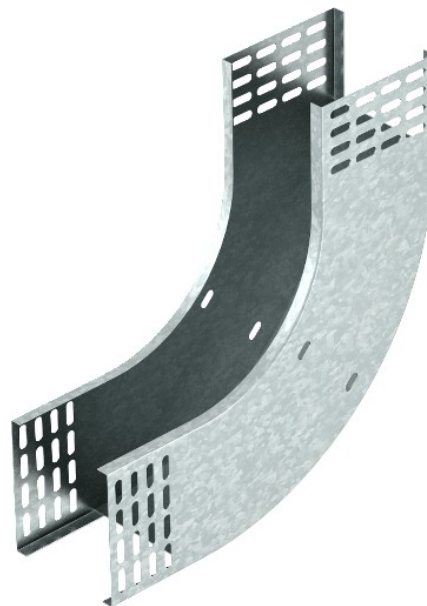

Electric Automation
Automation specialists

Артикул: RBV 110 S FT
код: 7007398

Кривая 90 ° по вертикали,
восходящий, 110x100, оцинкованная
горячим погружением, DIN EN ISO
1461 Сталь St

Покупка от Electric Automation Network

Вертикальный изгиб насажена на конец кабельного лотка и завинчен.
Крепежные материалы должны быть заказаны отдельно.