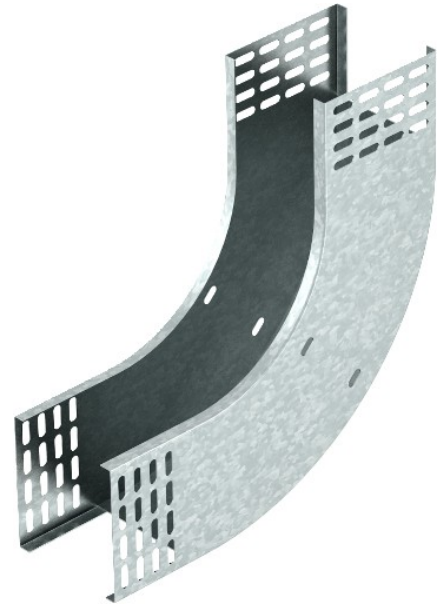

**Electric Automation**  
Automation specialists

Артикул: RBV 120 S FS  
код: 7007314

Кривая 90 ° по вертикали,  
восходящий, 110x200, оцинкованный  
частично, DIN EN 10147 Сталь St.

Покупка от Electric Automation Network

Вертикальный изгиб насажена на конец кабельного лотка и завинчен.  
Крепежные материалы должны быть заказаны отдельно.