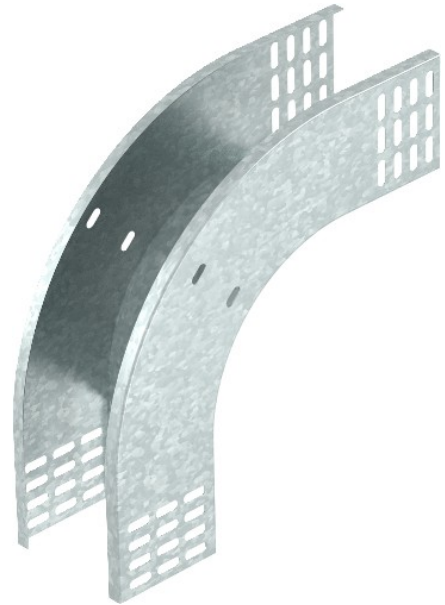

Electric Automation
Automation specialists

Артикул: RBV 820 F FS
код: 7007274

Кривая 90 ° по вертикали, по
убыванию, 85x200, оцинкованный
частично, DIN EN 10147 Сталь St.

Покупка от Electric Automation Network

Вертикальный изгиб насажена на конец кабельного лотка и завинчен.
Крепежные материалы должны быть заказаны отдельно.