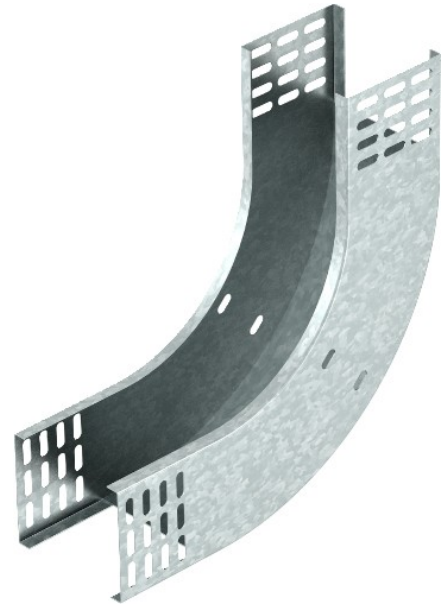

Electric Automation
Automation specialists

Артикул: RBV 860 S FT
код: 7007251

Кривая 90 ° по вертикали,
восходящий, 85x600, оцинкованная
горячим погружением, DIN EN ISO
1461 Сталь St

Покупка от Electric Automation Network

90° восходящего вертикального сгиба, для всех типов кабельных лотков из 85 мм, боковая высота.