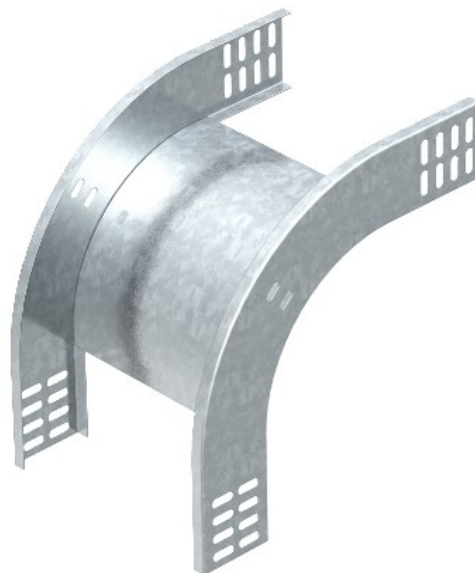

Electric Automation
Automation specialists

Артикул: RBV 630 F FT
код: 7007068

Кривая 90 ° по вертикали, по убыванию, 60x300, оцинкованная горячим погружением, DIN EN ISO 1461 Сталь St

Покупка от Electric Automation Network

Вертикальный изгиб насажена на конец кабельного лотка и завинчен.
Крепежные материалы должны быть заказаны отдельно.