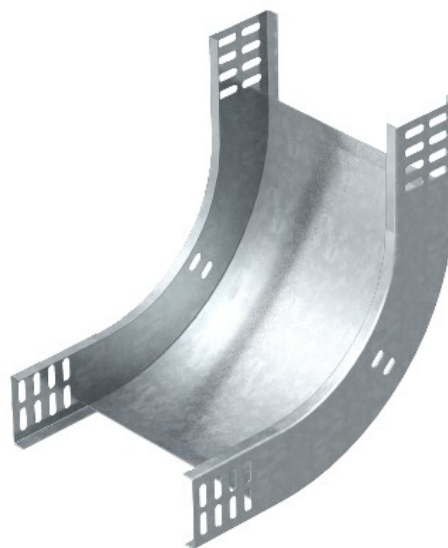

Electric Automation
Automation specialists

Артикул: RBV 660 S FS
код: 7007029

Кривая 90 ° по вертикали,
восходящий, 60x600, оцинкованный
частично, DIN EN 10147 Сталь St.

Покупка от Electric Automation Network

90° восходящего вертикального сгиба, для всех типов кабельных лотков 60 мм,
боковая высота.