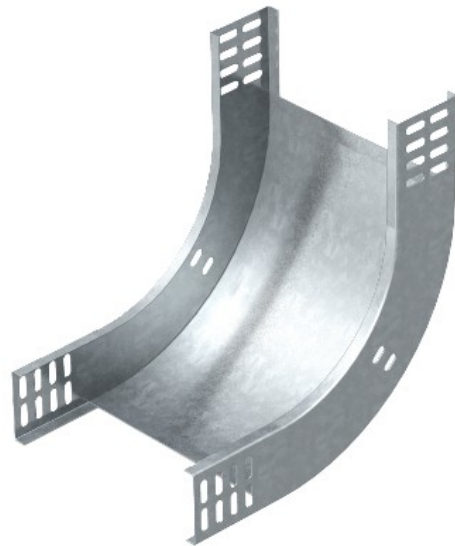

Electric Automation
Automation specialists

Артикул: RBV 650 S FS
код: 7007025

Кривая 90 ° по вертикали,
восходящий, 60x500, оцинкованный
частично, DIN EN 10147 Сталь St.

Покупка от Electric Automation Network

90° восходящего вертикального сгиба, для всех типов кабельных лотков 60 мм,
боковая высота.